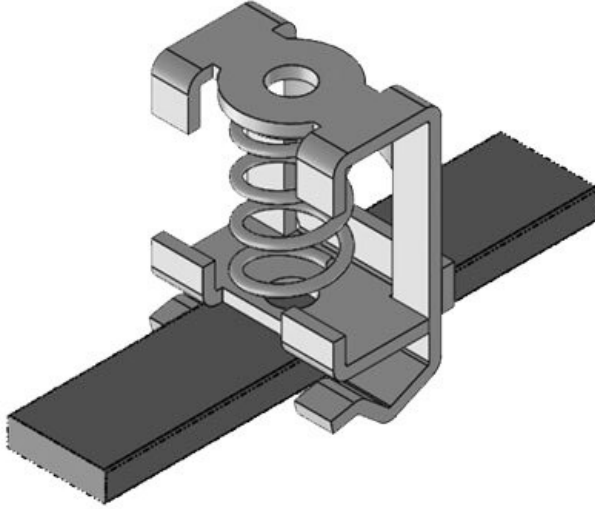

Sipariş No.	36235.002	Genişlik	13 mm
EAN	4251269302	Yükseklik	26 mm
	282		
Paket içi miktarı	10		
Kablo adet sayısı	1		
Ekranlama çapı en az	3 mm		
Ekranlama çapı maks.	8 mm		
Uzunluk	18,5 mm